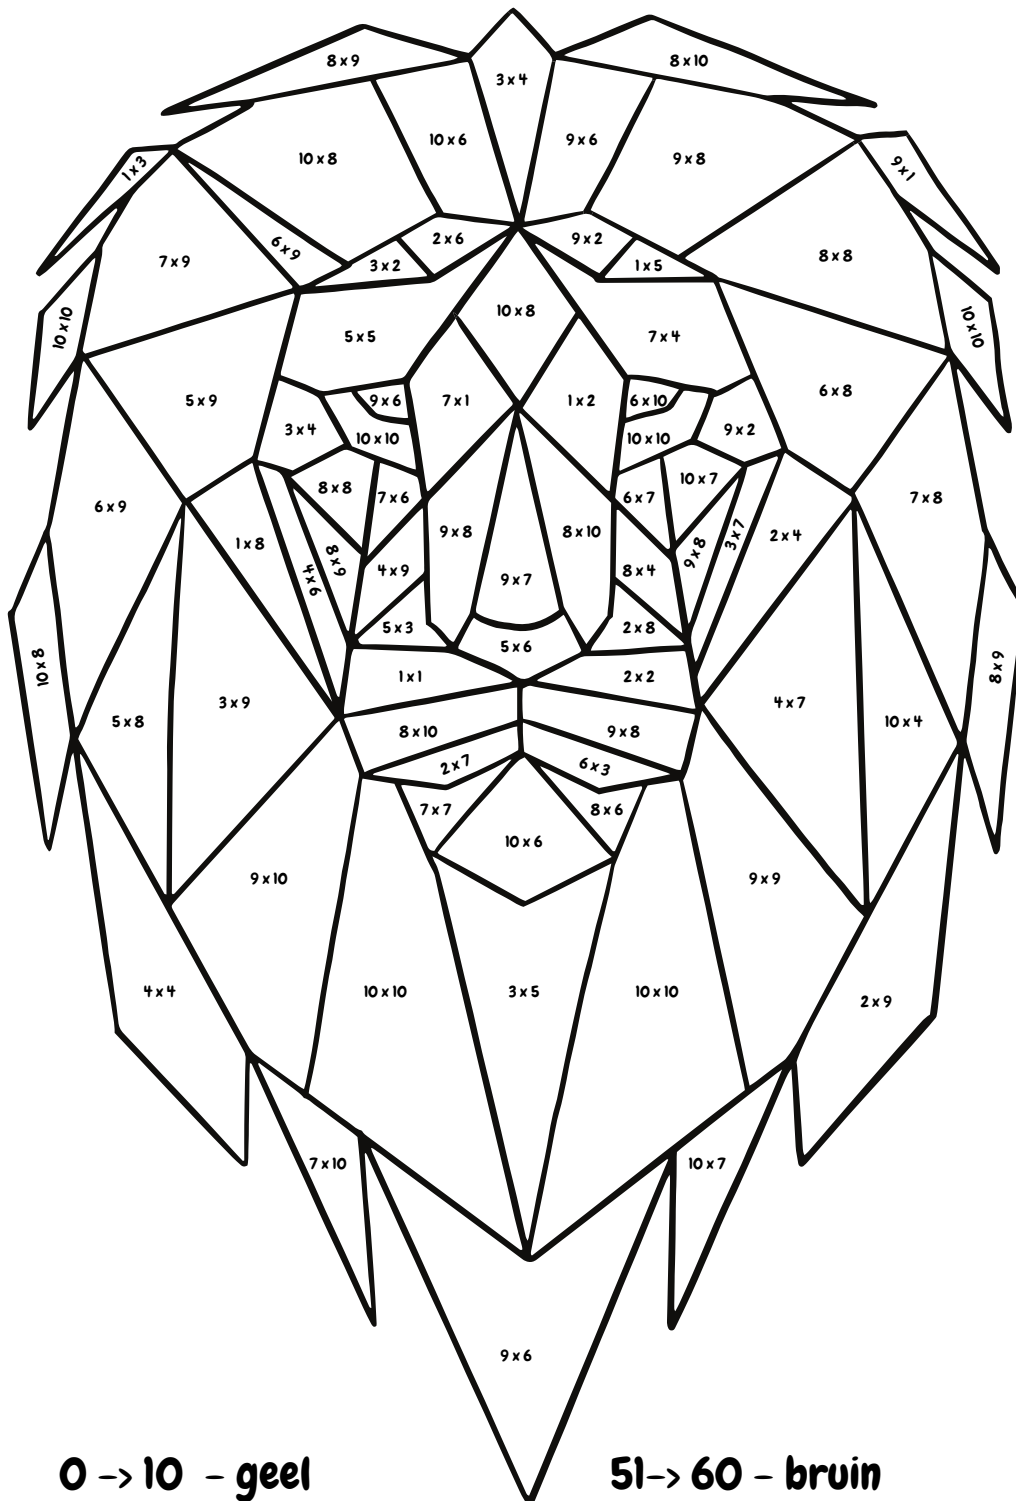

maaltafels

0 → 10 - geel
11 → 20 - rood
21 → 30 - paars
31 → 40 - d. groen
41 → 50 - l. blauw

51 → 60 - bruin
61 → 70 - roze
71 → 80 - oranje
81 → 90 - d. blauw
91 → 100 - l. groen